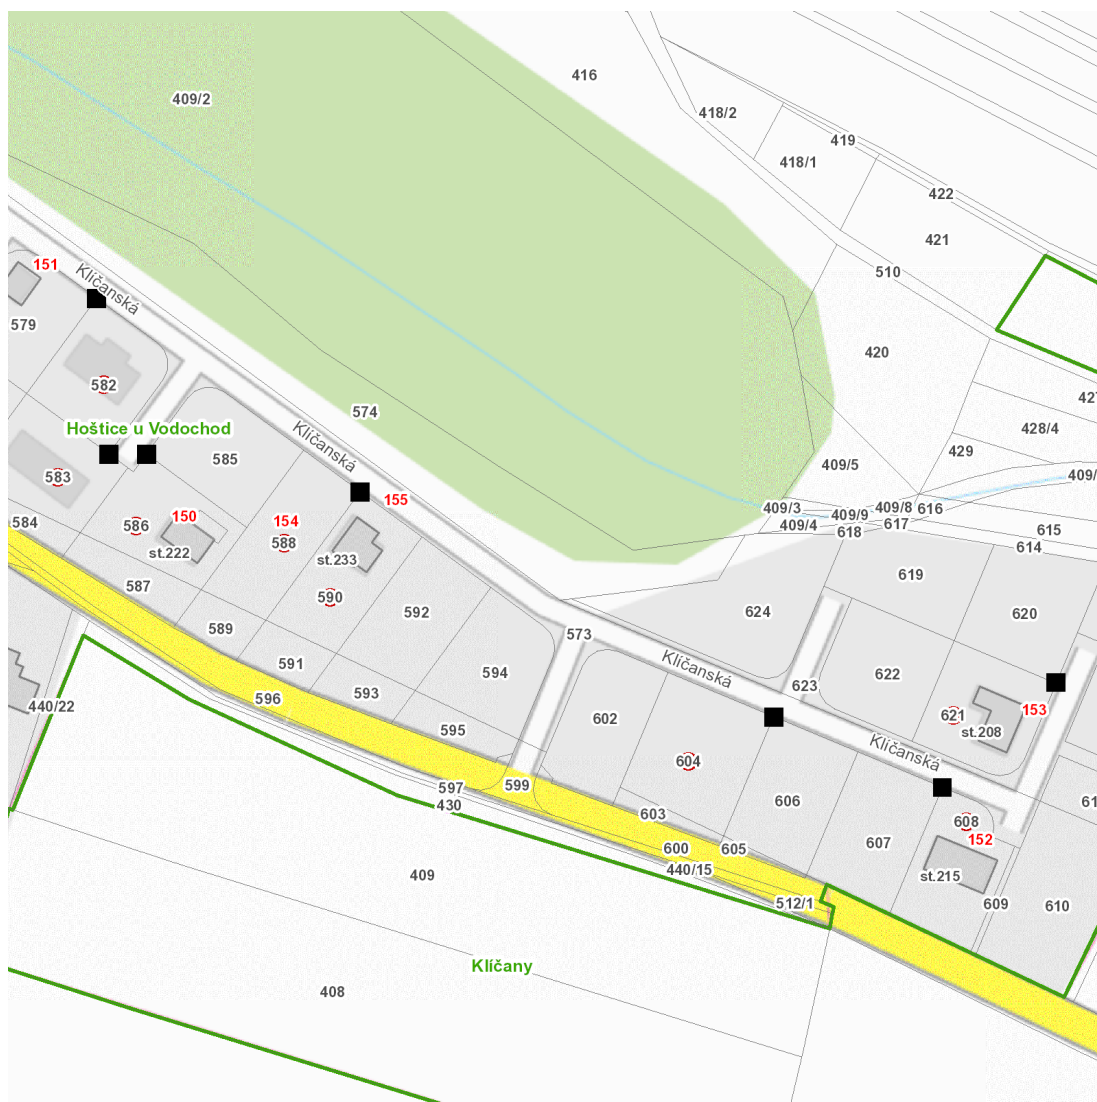

dne **7. 6. 2023** od **7:30** do **13:30** hodin

---

**Plánovaná odstávka zahrnuje tyto lokality:**

kat. území **Klíčany** (kód **666203**): parcelní č. 259/42

kat. území **Hoštice u Vodochod** (kód **784354**): parcelní č. 582, 583, 586, 588, 590, 604, 608, 621

### Orientační mapový podklad odstávkou dotčených lokalit

#### INFORMACE ZASLÁNA

IDDS: jf5awmi (Obec Klíčany)

IDDS: fwcakku (Obec Vodochoďy)