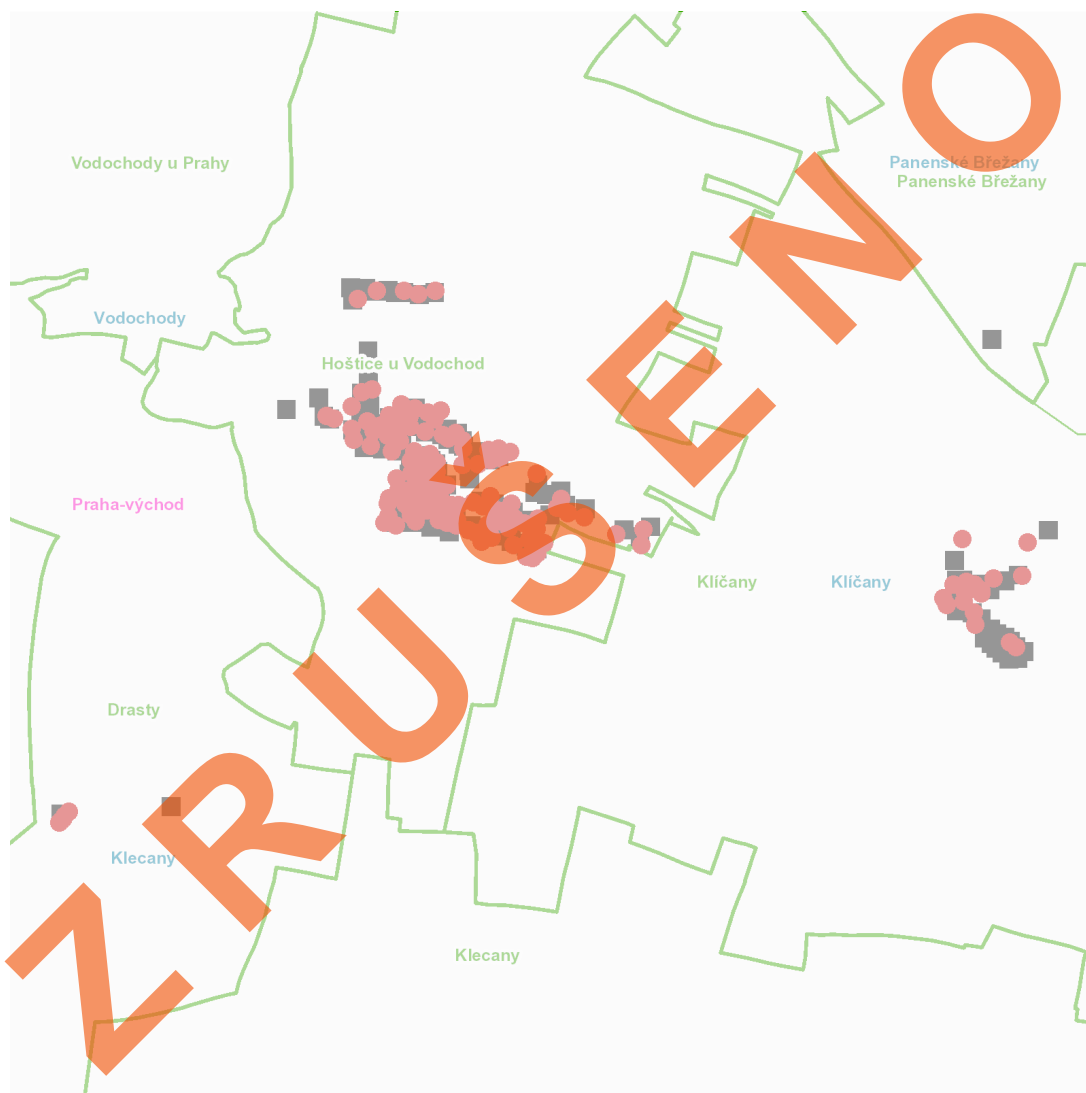

dne **3. 6. 2021** od **7:30** do **17:00** hodin

Plánovaná odstávka zahrnuje tyto lokality:**Klecany (okres Praha-východ)**část obce **Drasty**

č. p. 35, 37, 38, 39, 40

Klíčany (okres Praha-východ)**Hoštická:** č. p. 9, 11, 13, 19, 105**Na Cihelně:** č. p. 143, 144**Za bakovem:** č. p. 12, 87; č. ev. 6**Západní:** č. p. 113, 115, 120, 124, 125kat. území **Klíčany** (kód **666203**): **parcelní č.** 42/10, 195/8, 259/42, 284/7**Vodochody (okres Praha-východ)**část obce **Hoštice**

č. ev. 3, 6, 7, 8

K Pískovně: č. p. 1, 2, 15, 16, 93**Na Homolkách:** č. p. 72, 75, 79-86**Na Kopečku:** č. p. 99, 107, 108, 118, 123, 128**Na Vinici:** č. p. 104, 113, 121, 127, 132**Polní:** č. p. 24, 25, 56**Průběžná:** č. p. 3-11, 13, 14, 27, 28, 37, 41, 44, 59, 65, 66, 67, 87, 90**U Potoka:** č. p. 19-23, 26, 30, 32, 35, 36, 38, 40, 42, 43, 45, 47, 51, 52, 54, 55, 57, 58, 68, 71kat. území **Hoštice u Vodochod** (kód **784354**): **parcelní č.** 24/3, 104/2, 436/3, 437/5, 437/7, 437/10, 437/11, 438/2, 438/5, 438/11, 440/19, 440/29, 440/30, 440/31, 440/32, 440/33, 440/34, 440/35, 440/36, 440/38, 440/40, 440/41, 440/42, 440/43, 440/46, 440/47, 440/48, 473/1, 473/3, 473/5, 473/9, 473/10, 473/11, 473/12, 582, 583, 586, 590, 604, 608, 621kat. území **Vodochody u Prahy** (kód **784362**): **parcelní č.** 440/45**UPOZORNĚNÍ**

dne 3. 6. 2021 od 7:30 do 17:00 hodin**Orientační mapový podklad odstávkou dotčených lokalit****VYSVĚTLIVKY**

- – adresy dotčené odstávkou elektřiny
- – místa připojení k elektrické síti dotčená odstávkou

INFORMACE ZASLÁNA

IDDS: 4d6bdnh (Město Klecany)

IDDS: jf5awmi (Obec Klíčany)

IDDS: fwcakku (Obec Vodochody)